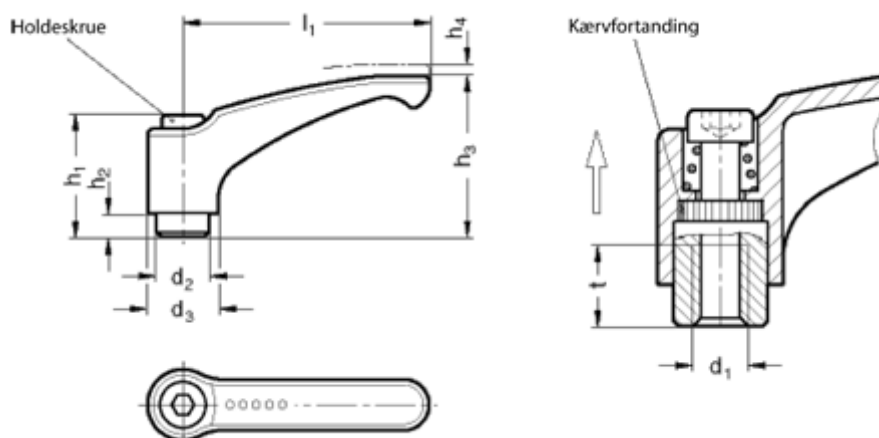

Varenummer: 201284496
Beskrivelse: E+G Indstilleligt spændegreb
ERM.63 SST-A-M6-C9, matsort RAL 9005

Mål

$d_1 = M6$	$t = 10$
$d_2 = 13.5$	
$d_3 = 18.0$	
$h_1 = 31.0$	
$h_2 = 3.5$	
$h_3 = 38$	
$h_4 = 3$	
$l_1 = 63$	